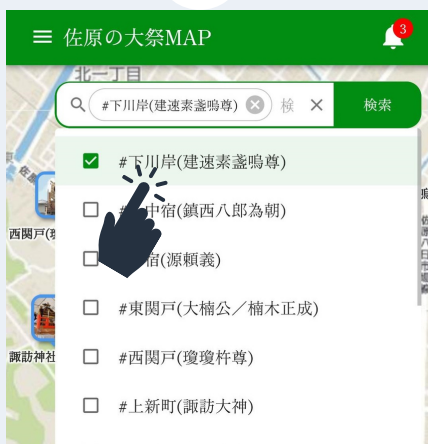

山車位置 情報確認

読み込めない場合は、下記のURLへアクセスしてください。
<https://dmap.nid.co.jp/sawara-taisai/map/>

山車位置・運行ルート、トイレ、広場情報など
2023年10月13日～15日大祭期間限定

※山車位置はGPSの誤差により実際とは異なる場合があります。

※山車運行ルートは、状況により変更される場合があります

カテゴリ選択

地図上に表示
したい情報を
カテゴリごとに
選択

山車検索

検索アイコンを
タップして見た
い山車にチェッ
クを入れて検索

山車運行ルート

見たい山車を
タップして
ルートを表示

※当サービスのご利用は無料です。通信費用については、お客様のご負担となります。
※通信状況、端末、OSバージョンになどにより動作しない場合がございますのでご了承ください。
※アクセス集中時はつながりにくい場合がございます。
※歩きスマホは大変危険ですので、おやめください。